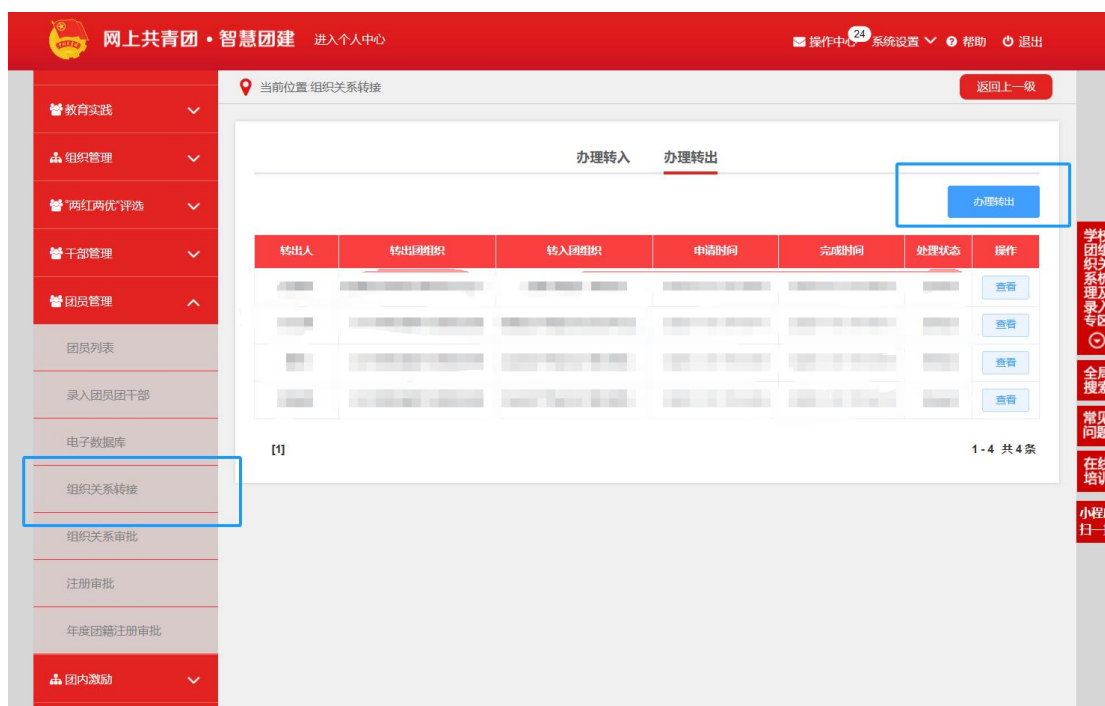

团员转接“网上共青团·智慧团建”系统流程—学院团委端

团员组织关系转接

从团支部“网上共青团·智慧团建”发起申请

1. 办理组织关系转接